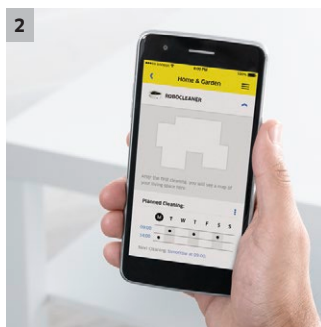

## RC 3 (jaune)

Le RC 3 avec système de navigation caméra-laser intelligent et pilotage par appli pratique génère une carte de nettoyage de votre environnement, et nettoie en profondeur votre intérieur de manière autonome, à tout moment.

### 1 Bonne performance de nettoyage

- Nettoyage efficace grâce à l'exploration systématique permise par la technologie de navigation caméra-laser.
- Élimination minutieuse de la saleté grâce à l'association de 2 brosses spéciales et à la brosse latérale supplémentaire pour le nettoyage des coins et des rebords.

### 2 Produit intelligent doté de fonctions attrayantes

- Sélection facile de plusieurs durées de nettoyage grâce à la fonction temporisateur de l'appli conviviale.
- Informations sur l'état d'avancement du nettoyage et la position du RoboCleaner grâce à une carte de nettoyage temporaire.