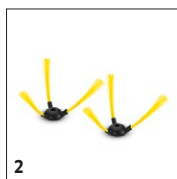

ACCESSOIRES POUR RC 3 (JAUNE)

1.198-203.0

		Référence	Menge				Prix	Descriptif	
Filtre									
Filtre fin	1	2.863-279.0	2 pièce(s)					Le filtre fin capture les moindres particules de saleté, ce qui confère au RC 3 une capacité optimale de rétention de la poussière.	■
Brosses									
Brosses latérales kit (RC3)	2	2.863-278.0	2 pièce(s)						□

■ Standard. □ Accessoires optionnels.