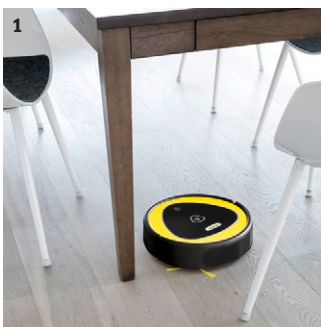

## RC 3 (jaune)

Le RC 3 avec système de navigation caméra-laser intelligent et pilotage par appli pratique génère une carte de nettoyage de votre environnement, et nettoie en profondeur votre intérieur de manière autonome, à tout moment.

### 1 Bonne performance de nettoyage

- Nettoyage efficace grâce à l'exploration systématique permise par la technologie de navigation caméra-laser.
- Élimination minutieuse de la saleté grâce à l'association de 2 brosses spéciales et à la brosse latérale supplémentaire pour le nettoyage des coins et des rebords.

### 2 Produit intelligent doté de fonctions attrayantes

- Sélection facile de plusieurs durées de nettoyage grâce à la fonction temporisateur de l'appli conviviale.
- Informations sur l'état d'avancement du nettoyage et la position du RoboCleaner grâce à une carte de nettoyage temporaire.