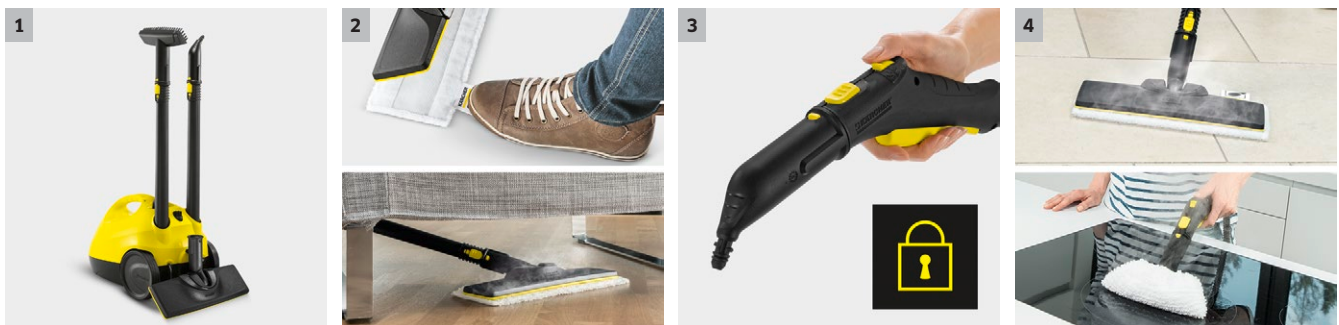

## SC 2 EasyFix

Le modèle d'entrée de gamme du nettoyage vapeur sans produit chimique : le nettoyeur vapeur SC 2 EasyFix de Kärcher. Pour une propreté impeccable sur les surfaces dures dans toute la maison. Avec suceur de sol EasyFix.

### 1 Rangement des accessoires sur l'appareil et position parking

- Rangement facile des accessoires et de la buse pour sols en cas d'interruption du travail.

### 2 Set de nettoyage des sols Easy Fix, avec buse doté d'une articulation flexible et d'un système de fixation simplifié de la serpillière par scratch

- Résultats de nettoyage optimal sur une variété de sols durs dans la maison grâce à une technologie à lamelles efficace.
- Changement de serpillière sans contact avec la saleté et fixation simplifiée de la serpillière grâce au système de scratch.

### 4 Accessoires multifonction

- Les accessoires (brosse ronde, suceur main, buse pour sols ...) permettent un nettoyage adapté à chaque support à nettoyer.